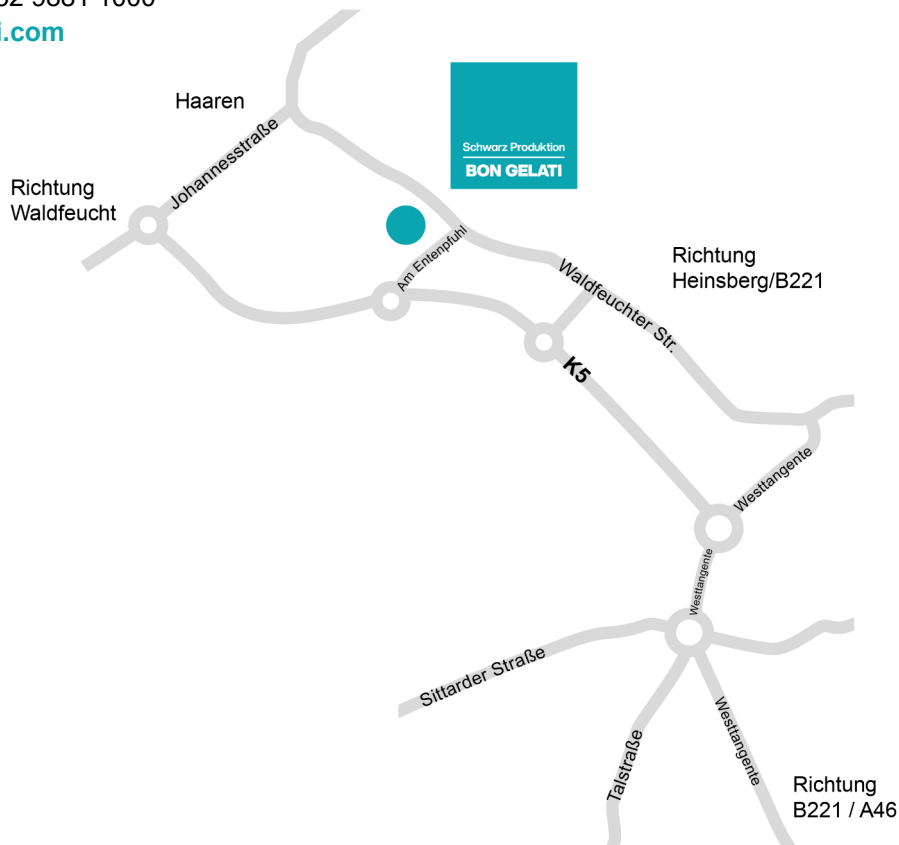

WEGBESCHREIBUNG

BON GELATI HAAREN GMBH

Entenpfuhl 6
52525 Waldfeucht-Haaren
T +49 2452 9881 1000
bon-gelati.com

A46, Abfahrt B221 / B56 Richtung Heinsberg / Waldfeucht / Geilenkirchen

- Für ca. 1,1 km auf der B221 in Richtung Heinsberg fahren und rechts auf die Alte Landstraße abbiegen
- Dem Straßenverlauf 1,6 km bis zum Kreisverkehr folgen
- Im Kreisverkehr die 3. Ausfahrt nehmen und dem Straßenverlauf für weitere 2,3 km bis zum 2. Kreisverkehr folgen
- Im Kreisverkehr die zweite Ausfahrt (Westtangente) nehmen
- Nach 550 m folgt der 3. Kreisverkehr. Hier die 2. Ausfahrt nehmen und der K5 für weitere 3,4 km bis zum 4. Kreisverkehr folgen
- An Kreisverkehr 4 die erste Ausfahrt nehmen und leicht rechts auf Am Entenpfuhl abbiegen
- Nach 500 m ist die Bon Gelati Haaren GmbH auf der linken Seite erreicht